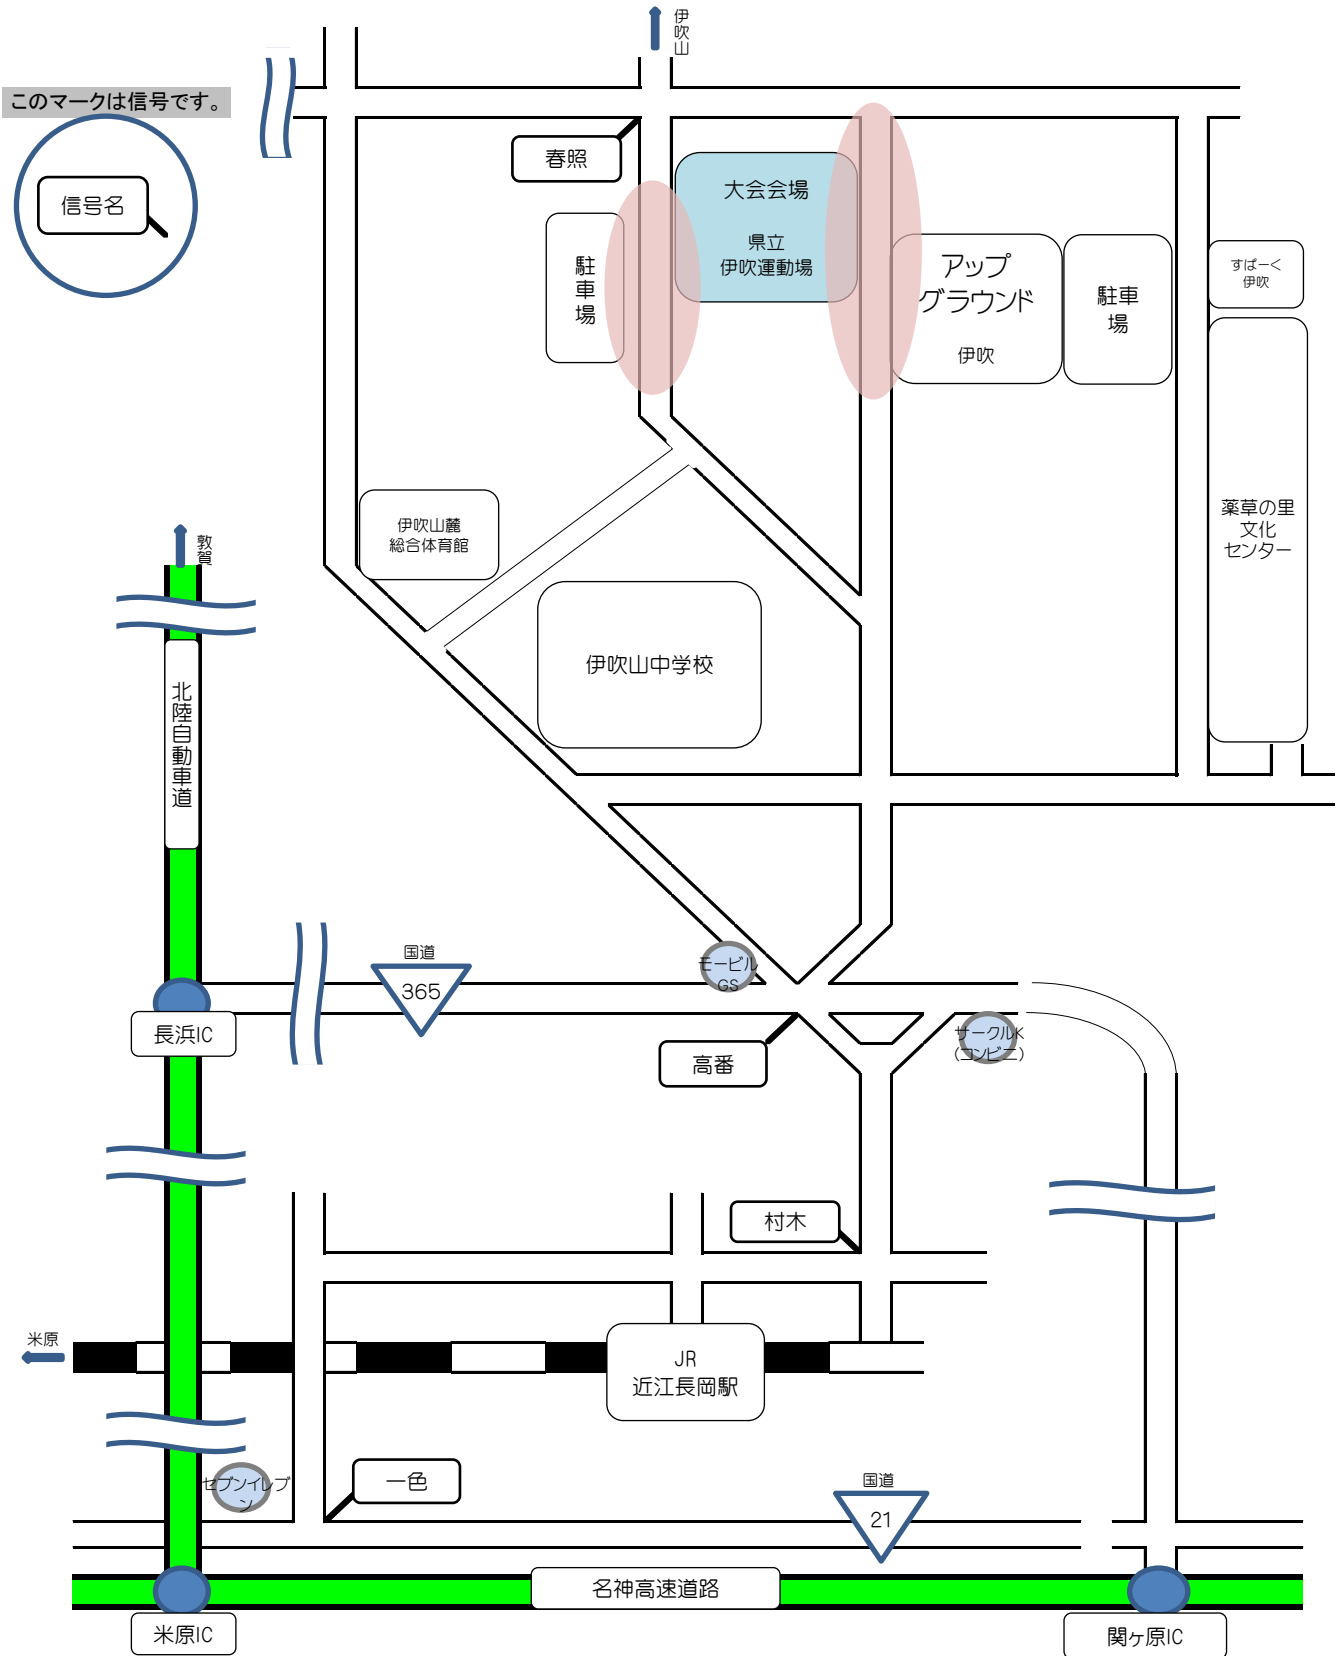

会場付近広域図

【注意事項】

- ・  は駐車禁止です。バス・自動車は所定の駐車場(第2G上・薬草の里)に駐車して下さい。
- ・ アイドリングはしないで下さい。
- ・ 応援にこられる保護者の方にもお伝えください。

【交通機関】

- 高速道路 ... 長浜IC、米原IC、関ヶ原ICより約11km
- 最寄りのJR駅 ... 近江長岡駅(会場まで約5km)
- 最寄りの新幹線駅 ... 米原駅(会場まで約11km)