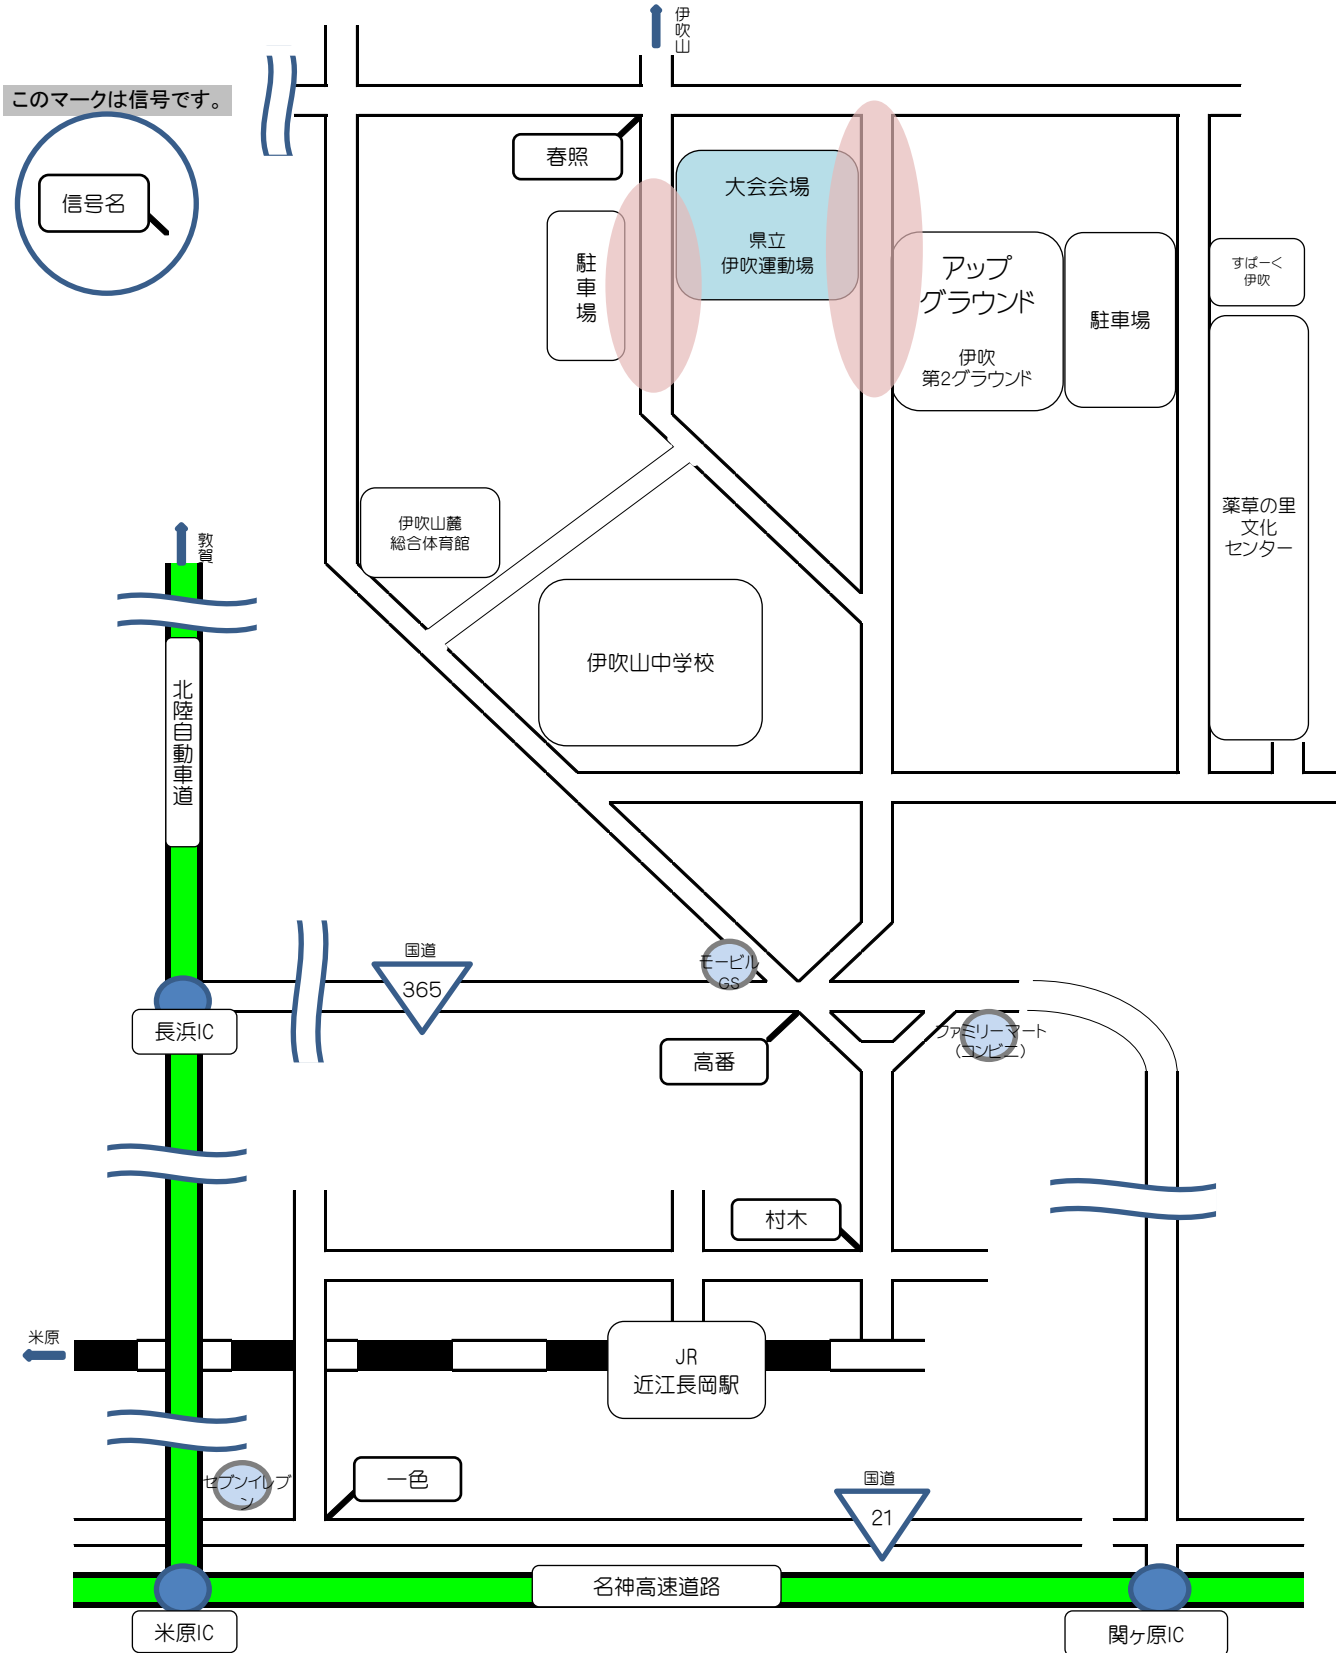

会場付近広域図

【注意事項】

- ・  は駐車禁止です。バス・自動車は所定の駐車場(第2G上・薬草の里)に駐車して下さい。
- ・ アイドリングはしないで下さい。
- ・ 応援にこられる保護者の方にもお伝えください。

【交通機関】

- 高速道路 …… 長浜IC、米原IC、関ヶ原ICより約11km
- 最寄りのJR駅 …… 近江長岡駅(会場まで約5km)
- 最寄りの新幹線駅 …… 米原駅(会場まで約11km)