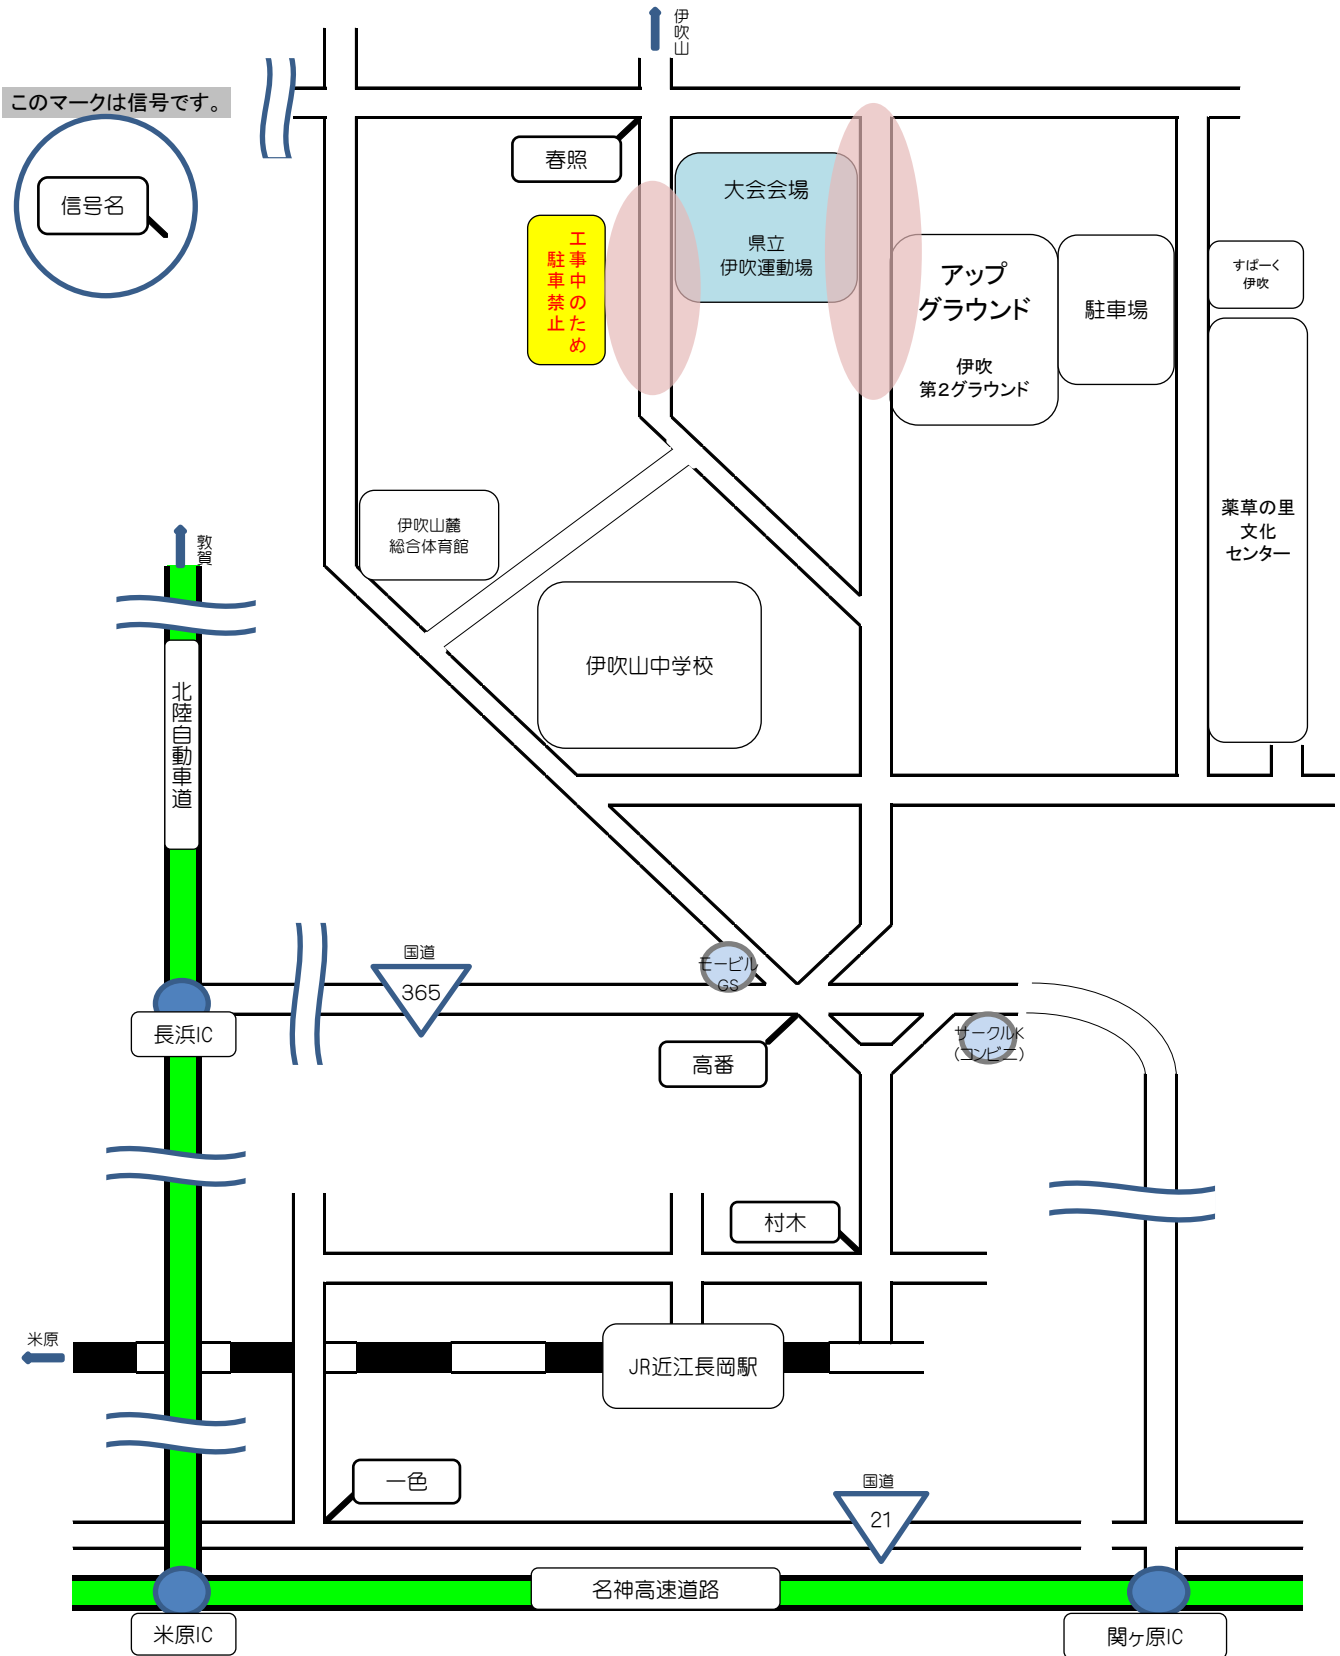

会場付近広域図

【注意事項】

- ・  は駐車禁止です。バス・自動車は所定の駐車場(第2G上・薬草の里)に駐車してください。
- ・ アイドリングはしないでください。
- ・ 応援にこられる保護者の方にもお伝えください。

【交通機関】

- 高速道路 …… 長浜IC、米原IC、関ヶ原ICより約11km
- 最寄りのJR駅 …… 近江長岡駅(会場まで約5km)
- 最寄りの新幹線駅 …… 米原駅(会場まで約11km)