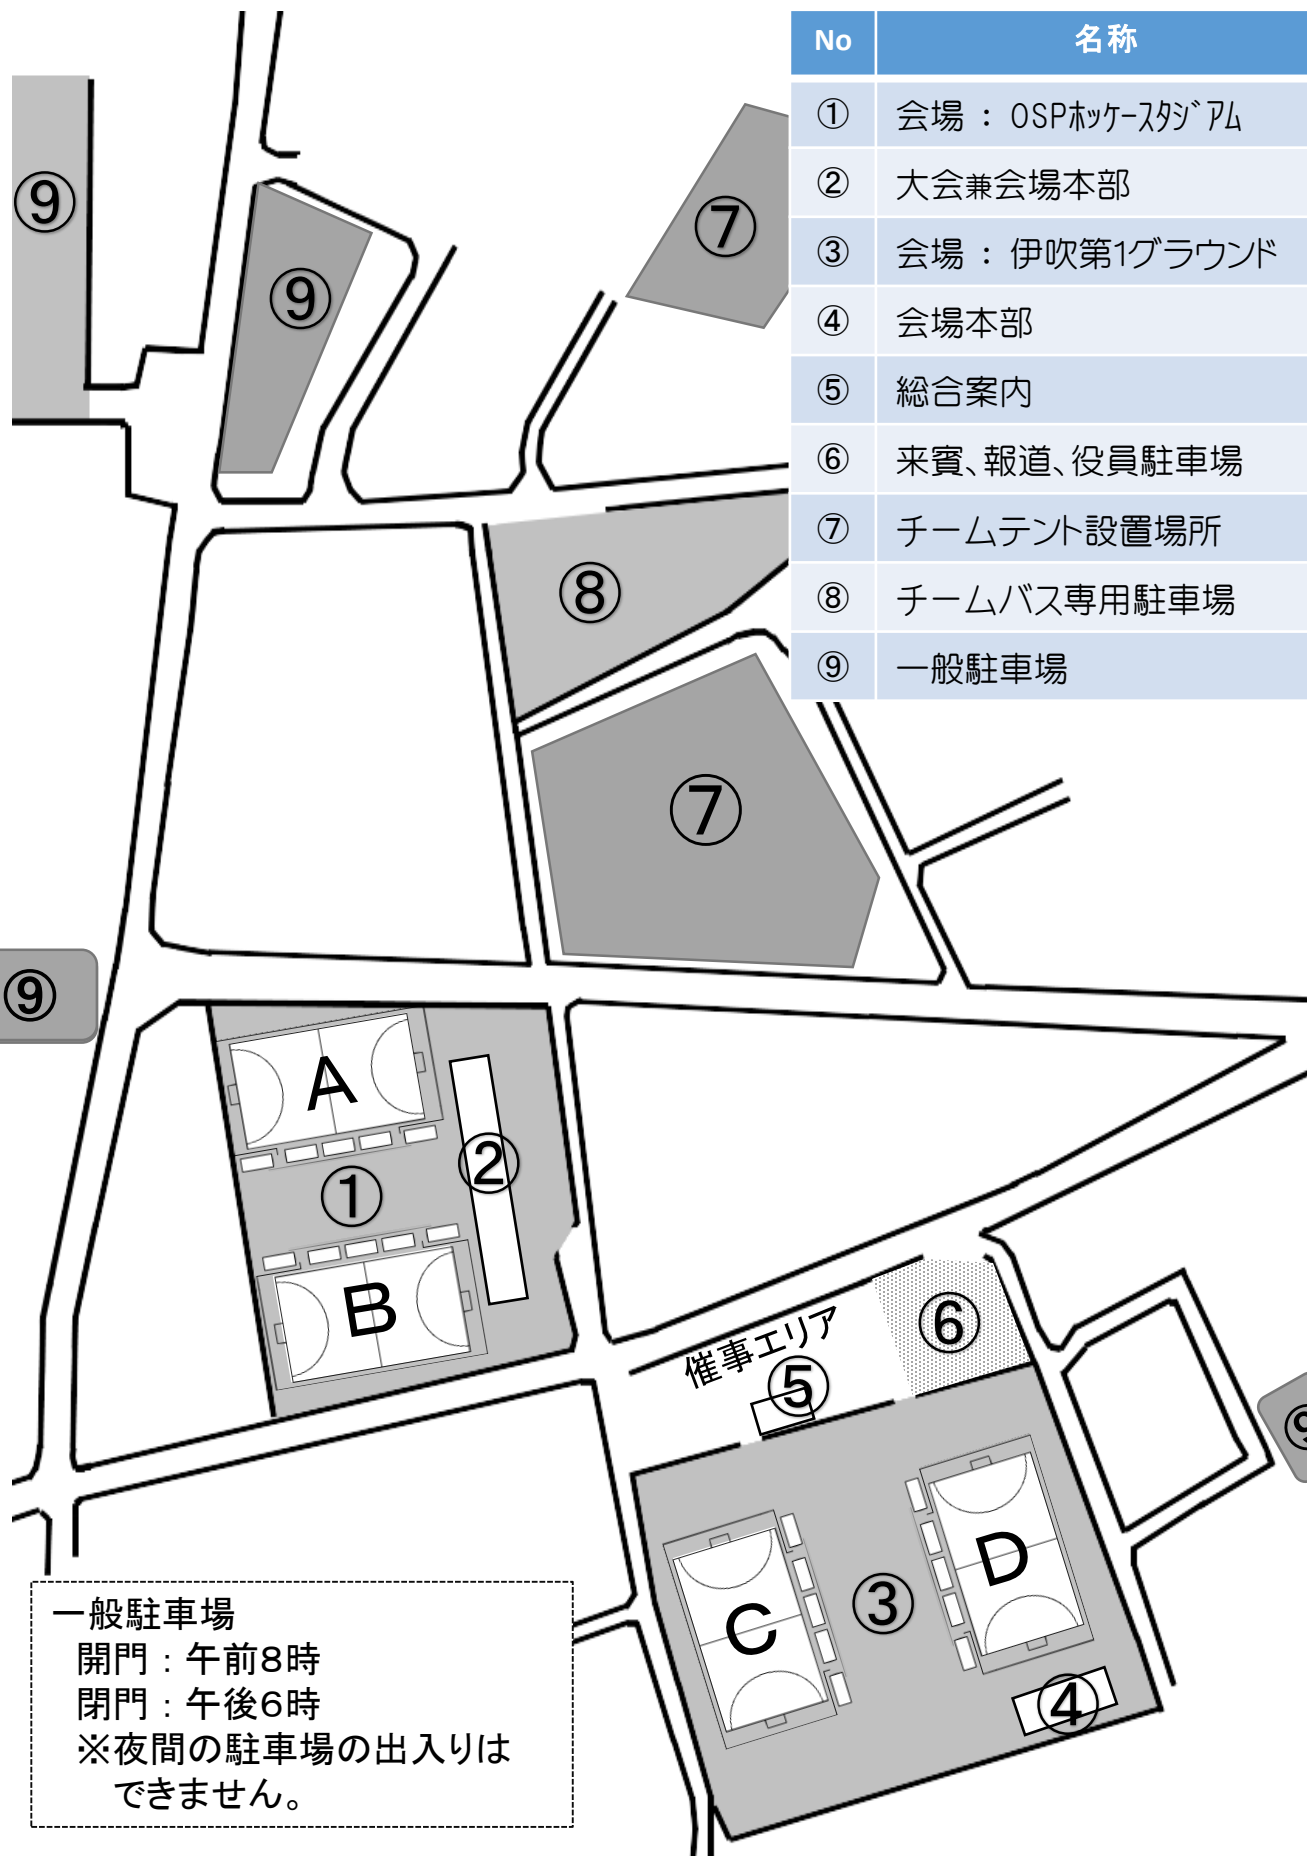

会場周辺案内図

No	名称
①	会場：OSPホッケースタジアム
②	大会兼会場本部
③	会場：伊吹第1グラウンド
④	会場本部
⑤	総合案内
⑥	来賓、報道、役員駐車場
⑦	チームテント設置場所
⑧	チームバス専用駐車場
⑨	一般駐車場

一般駐車場

開門：午前8時

閉門：午後6時

※夜間の駐車場の出入りは
できません。