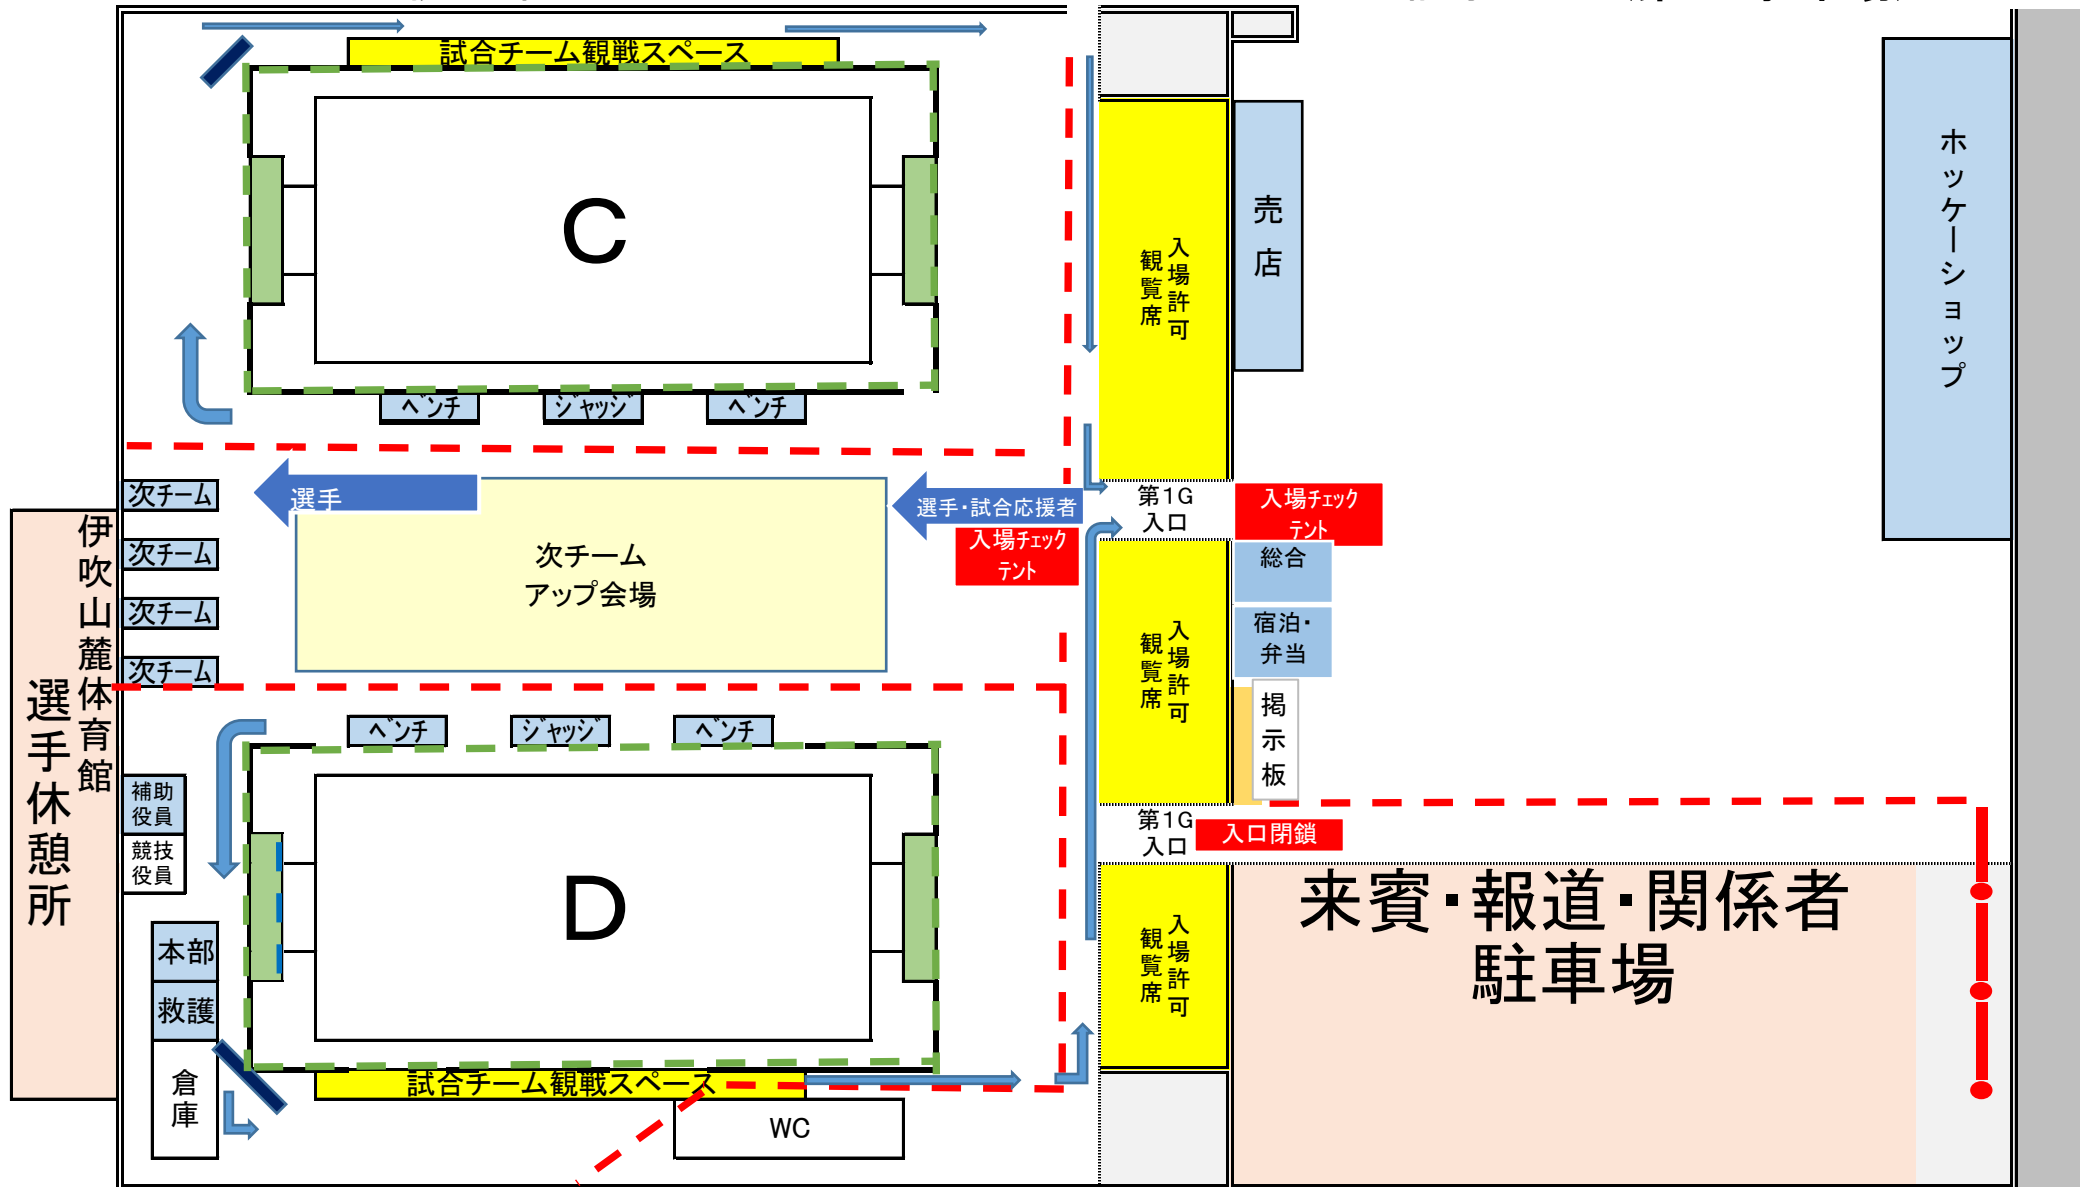

競技会場レイアウト

伊吹第1グラウンド

催事エリア(第1G駐車場)

試合チーム観戦スペース

C

ベンチ シヤツン ベンチ

次チーム
次チーム
次チーム
次チーム

選手
次チーム
アップ会場

選手・試合応援者

入場チェック
テント

観覧席
入場許可

売店

第1G
入口

入場チェック
テント

総合

宿泊・
弁当

ベンチ シヤツン ベンチ

D

試合チーム観戦スペース

WC

本部
救護
倉庫

競技会場レイアウト

OSPホッケースタジアム

伊吹薬草の里文化センター
(ジョイいぶき)

芝生広場
(チームテント)
すぱーく伊吹
(選手休憩所)

米原市伊吹第2グラウンド