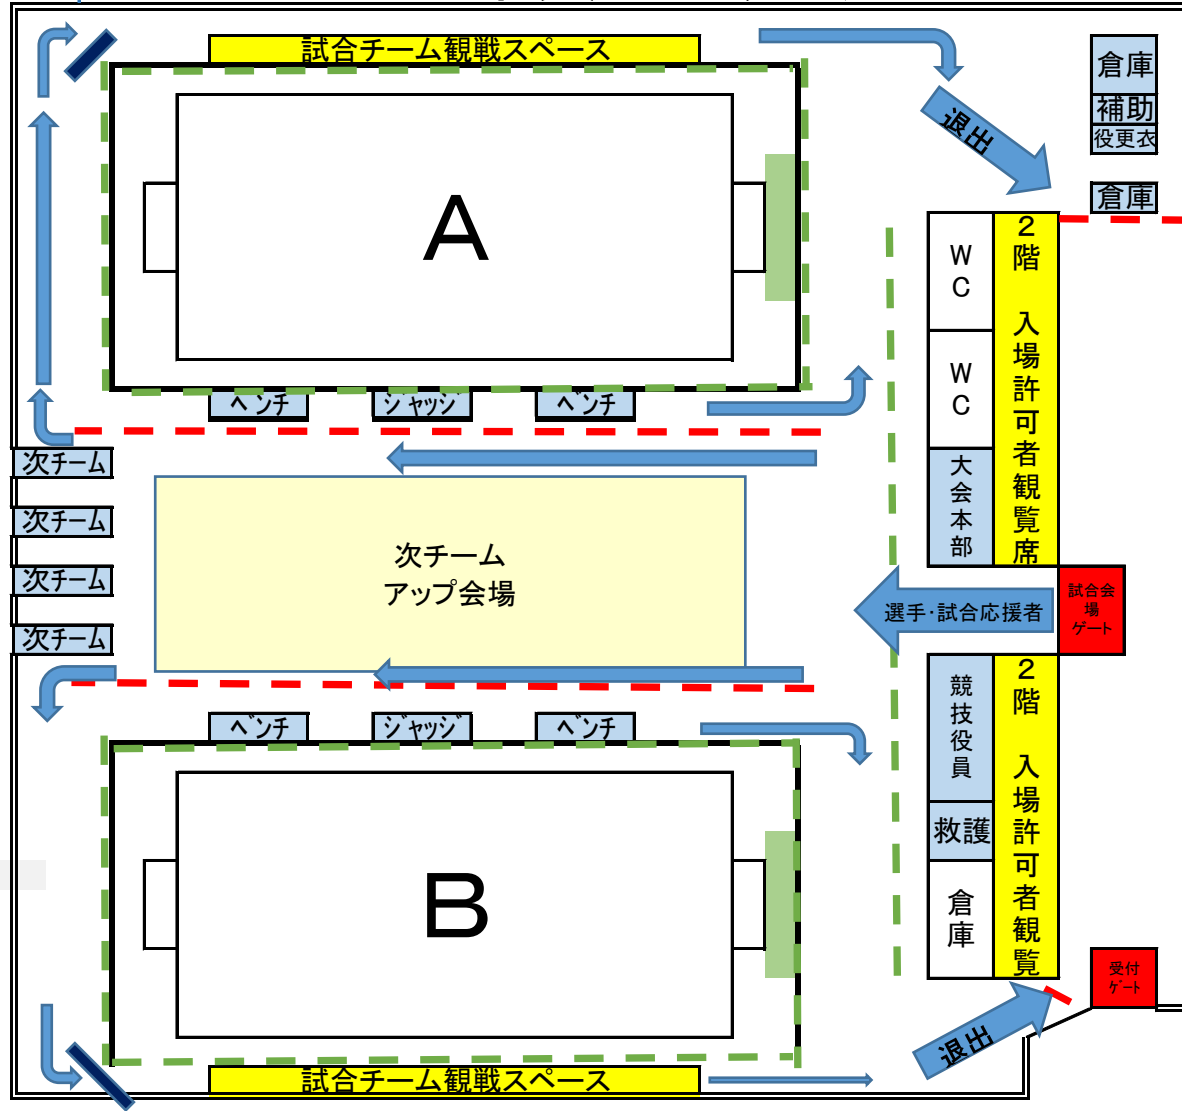

競技会場レイアウト

伊吹第1グラウンド

催事エリア(第1G駐車場)

試合チーム観戦スペース

C

ベンチ シヤツン ベンチ

次チーム
次チーム
次チーム
次チーム

選手
次チーム
アップ会場

選手・試合応援者

入場チェック
テント

観覧席
入場許可

売店

第1G
入口

入場チェック
テント

総合

宿泊・
弁当

ベンチ シヤツン ベンチ

D

試合チーム観戦スペース

WC

本部
救護
倉庫

競技会場レイアウト

OSPホッケースタジアム

伊吹薬草の里文化センター
(ジョイいぶき)

芝生広場
(チームテント)
すぱーく伊吹
(選手休憩所)

米原市伊吹第2グラウンド