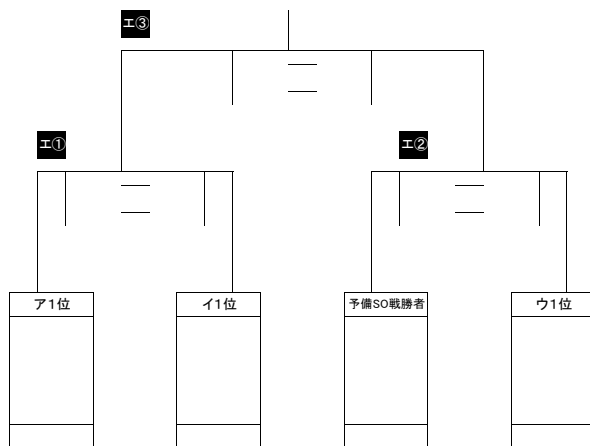

第40回全国スポーツ少年団ホッケー交流大会
【男子の部 フレンドリーリーグ(第2日目)】

期日: 平成30年8月4日～6日
会場: 小矢部市野外運動広場

ア	A3位	C4位	D3位	E3位	勝点	順位
A3位		ア① - 	ア③ - 			
C4位	ア① - 			ア④ - 		
D3位	ア③ - 			ア② - 		
E3位		ア④ - 	ア② - 			

イ	B3位	A4位	C3位	F3位	勝点	順位
B3位		イ① - 	イ③ - 			
A4位	イ① - 			イ④ - 		
C3位	イ③ - 			イ② - 		
F3位		イ④ - 	イ② - 			

ウ	G3位	H3位	B4位	勝点	順位
G3位		ウ① - 	ウ③ - 		
H3位	ウ① - 		ウ② - 		
B4位	ウ③ - 	ウ② - 			

備考: 各グループ1位はフレンドリートーナメントへ進出。
ア・イグループの2位同士で予備SO戦を行い、勝者がフレンドリートーナメントへ進出。

【男子の部 フレンドリートーナメント(第3日目)】

第40回全国スポーツ少年団ホッケー交流大会
 【女子の部 フレンドリーリーグ(第2日目)】

期日: 平成30年8月4日~6日
 会場: 小矢部市野外運動広場

オ	a4位	c4位	e3位	勝点	順位
a4位	/	オ① - 	オ③ - 		
c4位		オ① - 	オ② - 		
e3位		オ③ - 	オ② - 		

カ	b4位	d4位	f3位	勝点	順位
b4位	/	カ① - 	カ③ - 		
d4位		カ① - 	カ② - 		
f3位		カ③ - 	カ② - 		

備考: 各グループ上位2チームがフレンドリートーナメントへ進出。