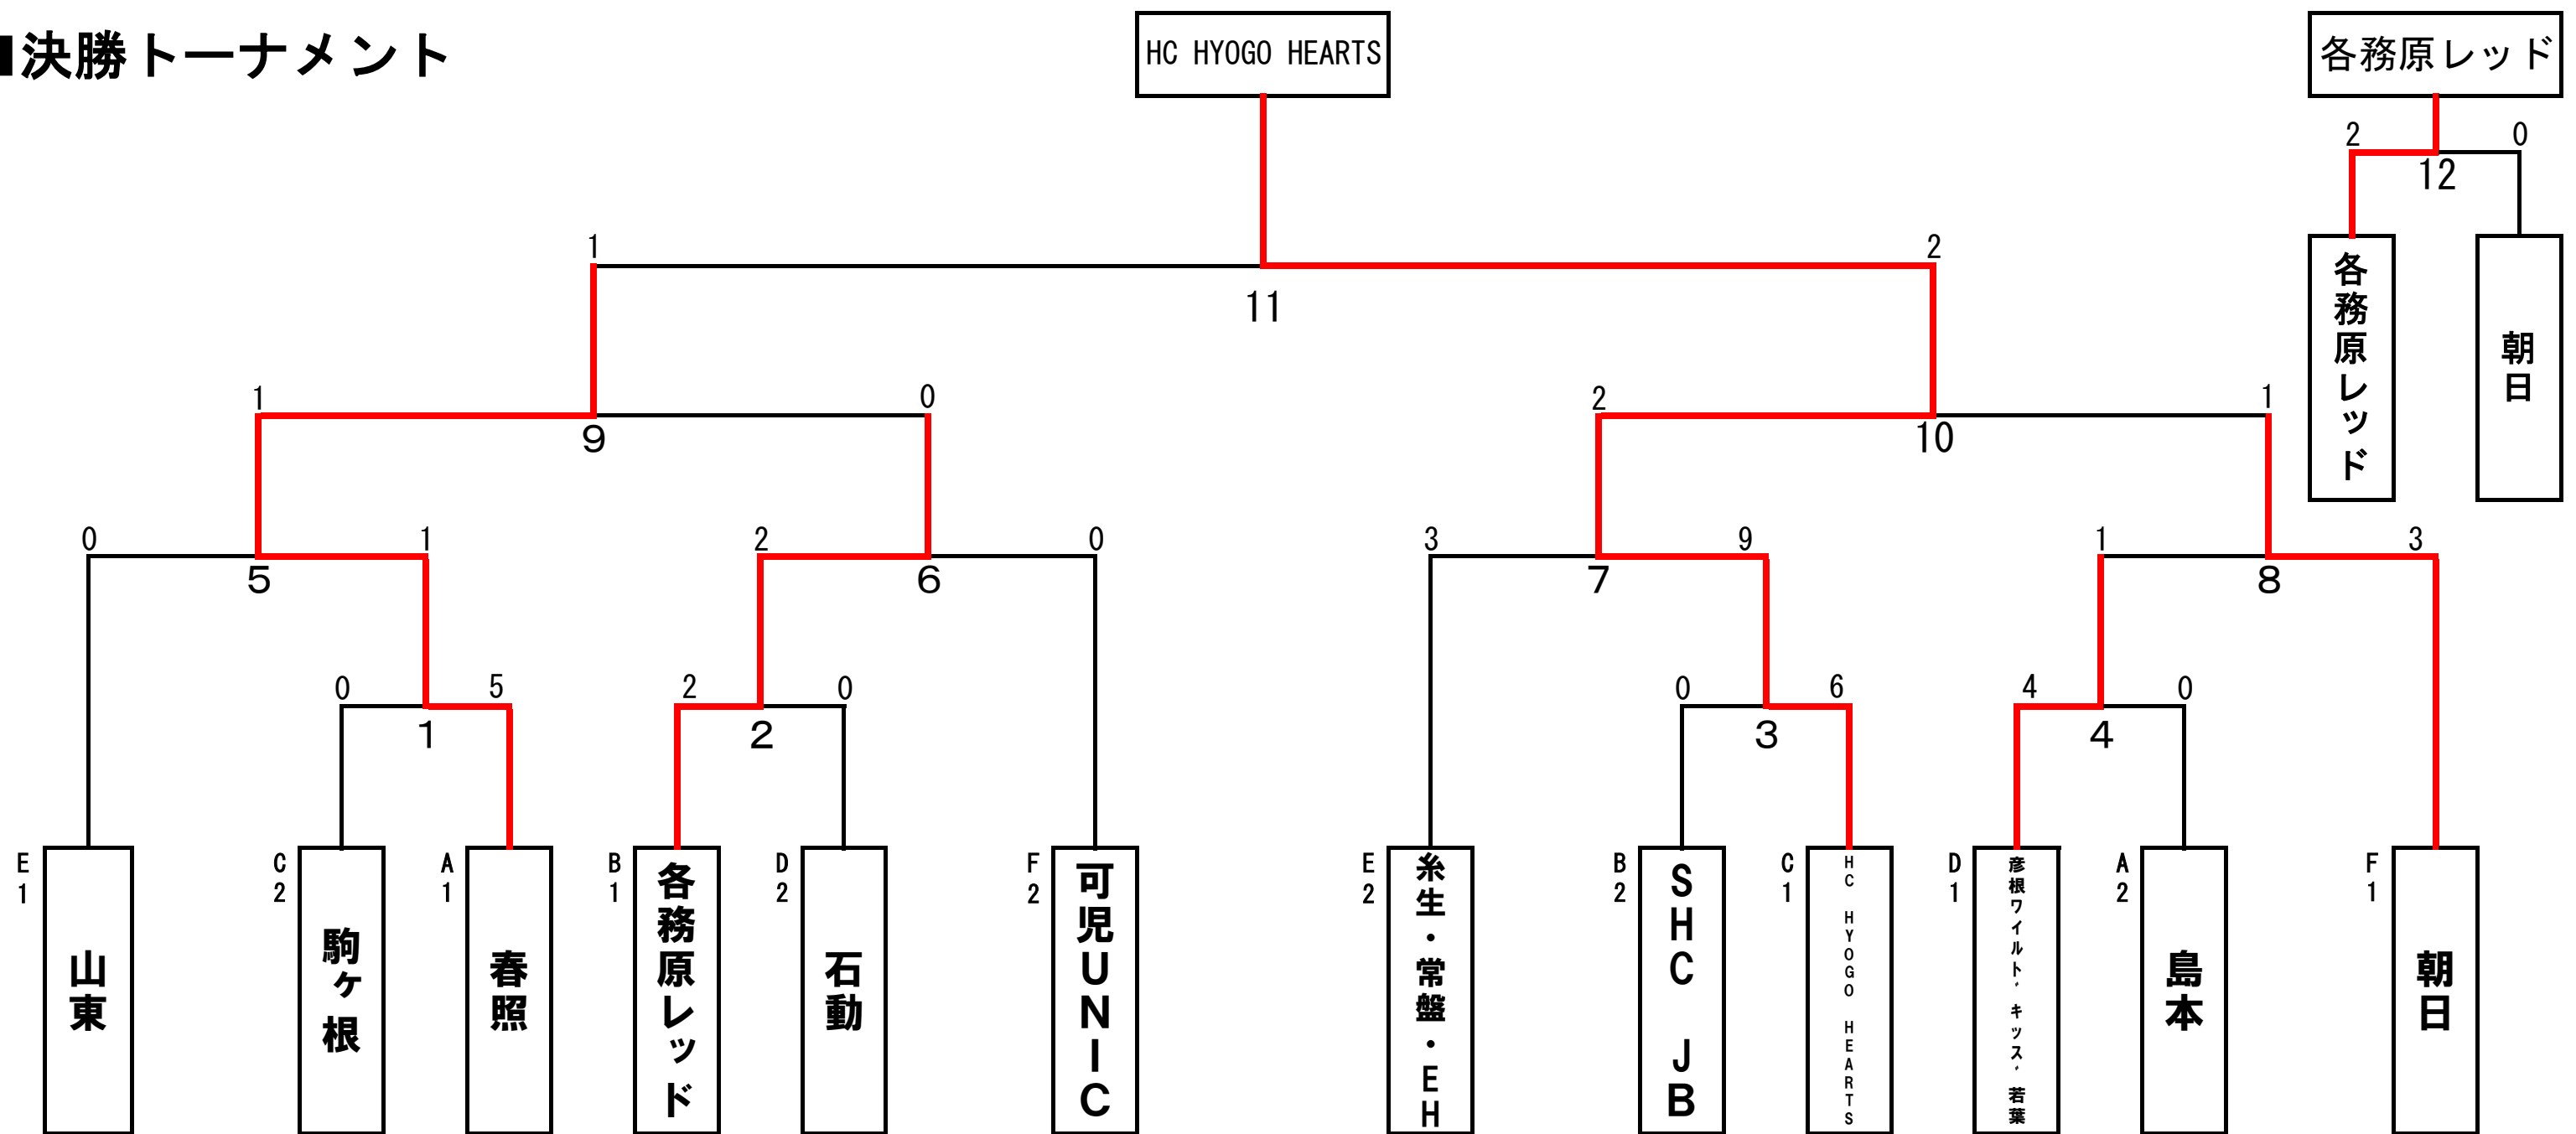

第42回西日本小学生・中学生6人制ホッケー選手権大会 組合せ表

【小学生男子の部】

■決勝トーナメント

■予選リーグ

A組	B組	C組	D組	E組	F組
長泉ゴリサンズ 3	SHC JB 2	駒ヶ根 2	石動 2	糸生・常盤・EH	朝日
春照 1	各務原レッド 1	丹波、瑞穂 3	奈良 3	有田	ウィル大口HS
島本 2	高石市ホッケー 3	HC HYOGO HEARTS 1	彦根ワイルド・キッズ・若葉 1	山東	可児UNIC
				郡家東	KUGA

【小学生女子の部】

■決勝トーナメント

■予選リーグ

a組	b組	c組	d組
糸生・常盤・EH	石動	朝日	SHC JG
各務原オレンジ	丹波、瑞穂	奈良	春照
彦根ワイルド・キッズ・若葉	すぱーくM	米里	HC HYOGO HEARTS
KUGA	郡家東		