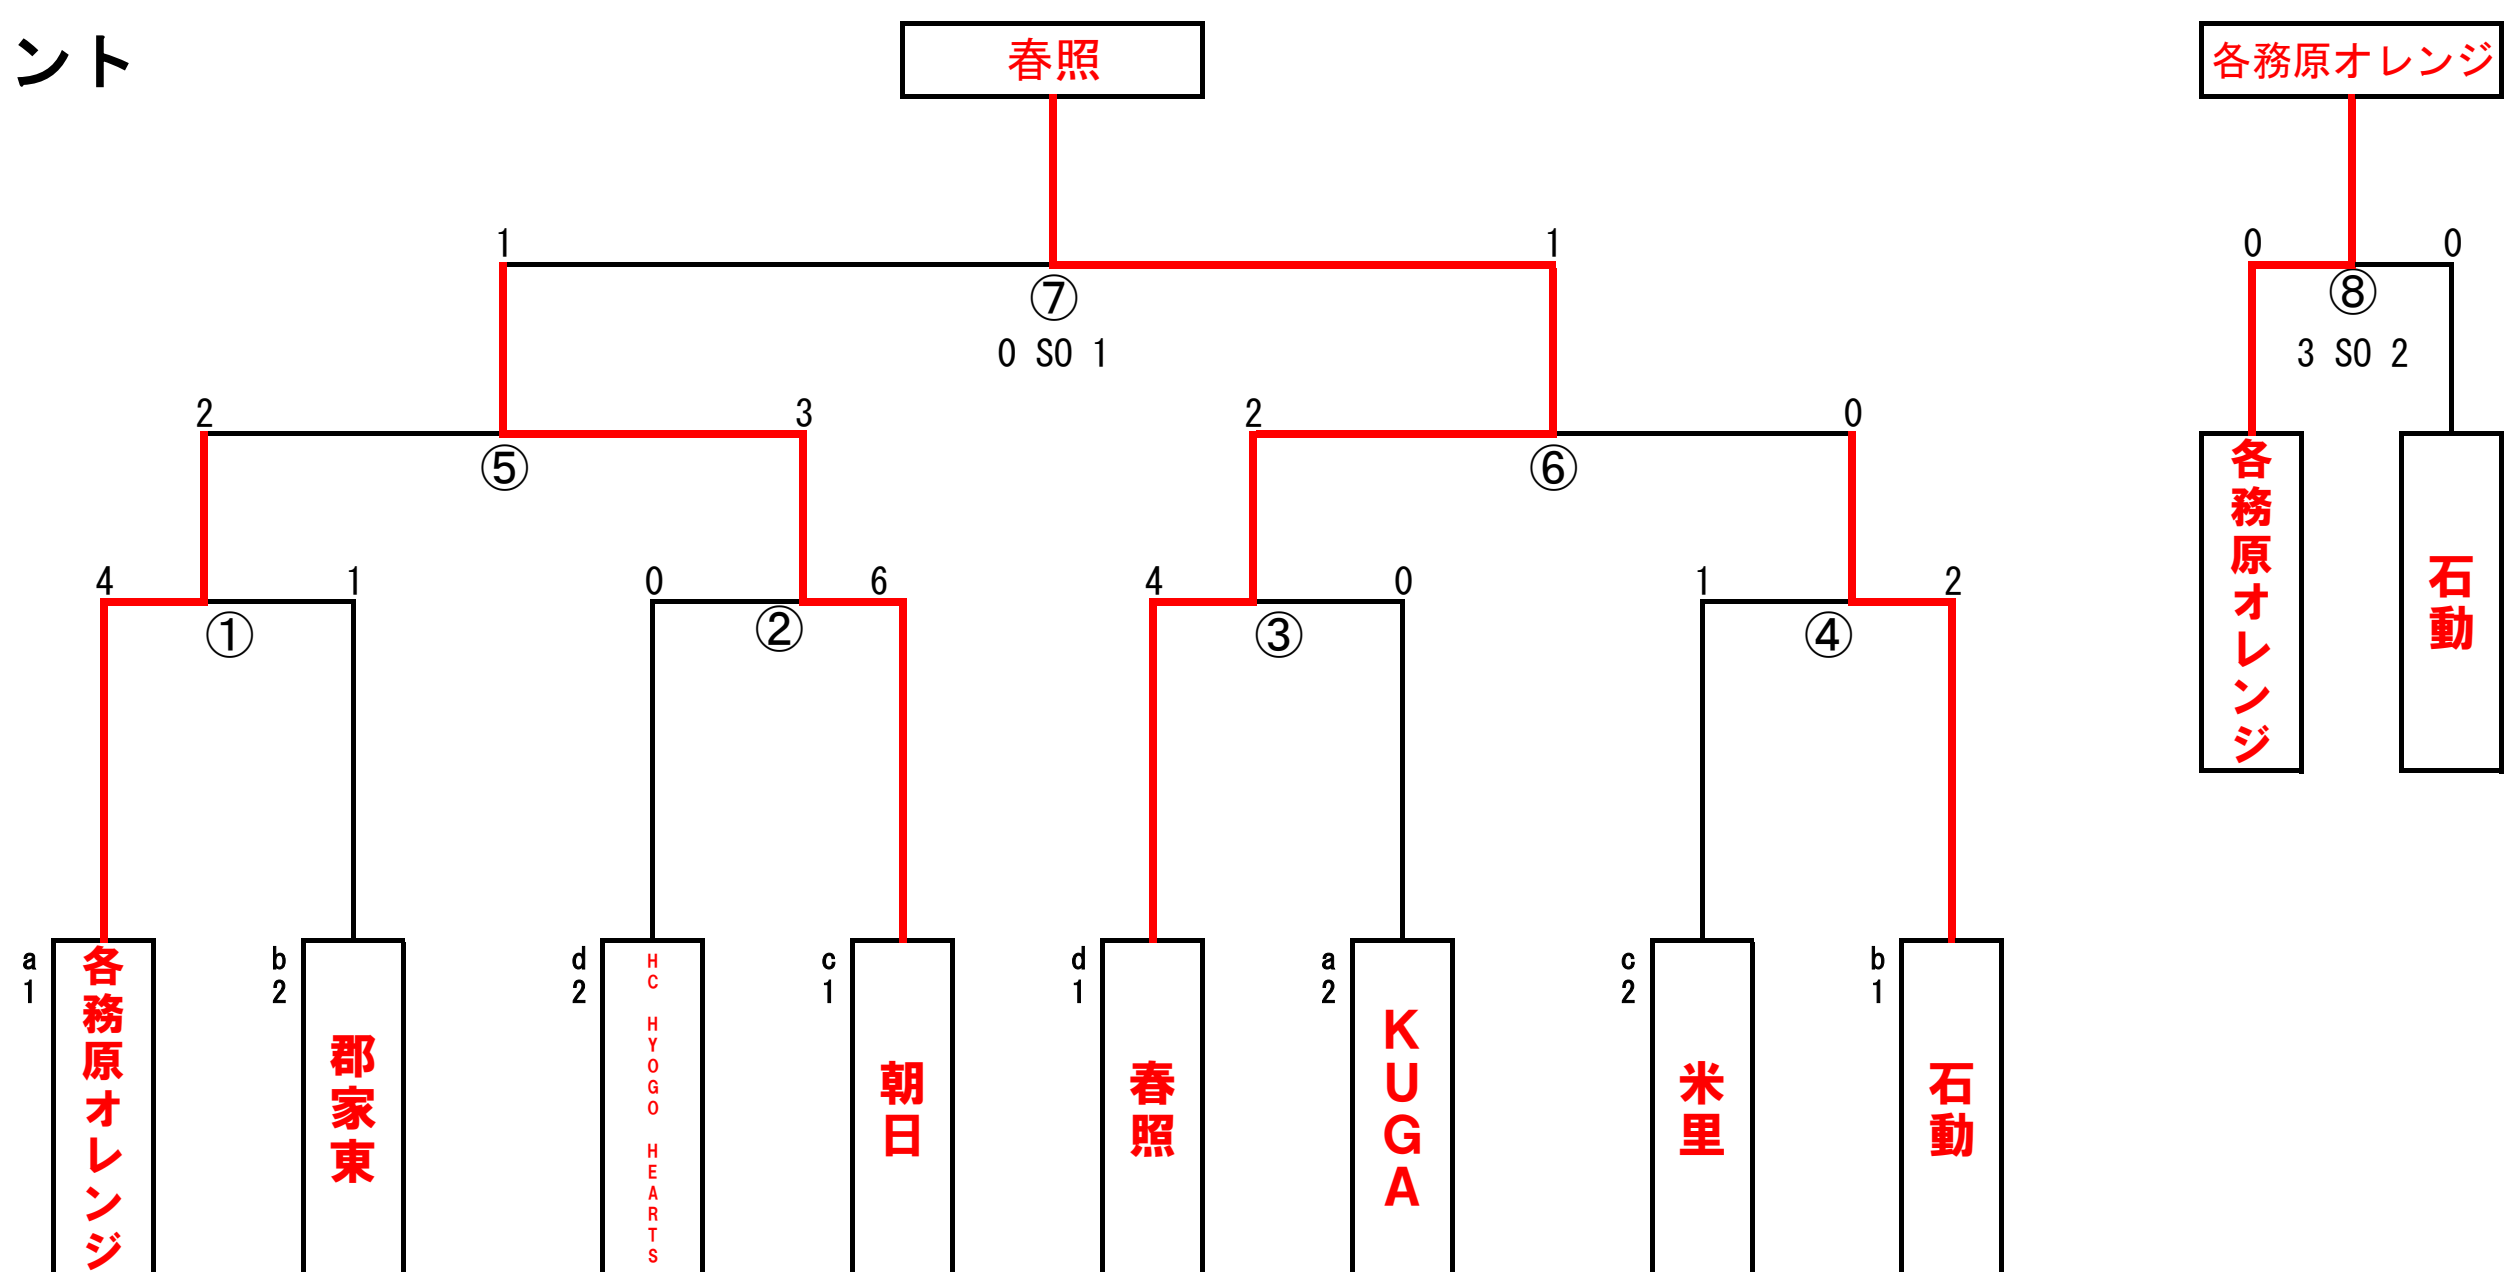

第42回西日本小学生・中学生6人制ホッケー選手権大会 組合せ表

【小学生男子の部】

■決勝トーナメント

■予選リーグ

A組	B組	C組	D組	E組	F組
長泉ゴリサンズ 3	SHC JB 2	駒ヶ根 2	石動 2	糸生・常盤・EH	朝日
春照 1	各務原レッド 1	丹波、瑞穂 3	奈良 3	有田	ウィル大口HS
島本 2	高石市ホッケー 3	HC HYOGO HEARTS 1	彦根ワイルド・キッズ・若葉 1	山東	可児UNIC
				郡家東	KUGA

【小学生女子の部】

■決勝トーナメント

■予選リーグ

a組	b組	c組	d組
糸生・常盤・EH	石動	朝日	SHC JG
各務原オレンジ	丹波、瑞穂	奈良	春照
彦根ワイルド・キッズ・若葉	すぱーくM	米里	HC HYOGO HEARTS
KUGA	郡家東		