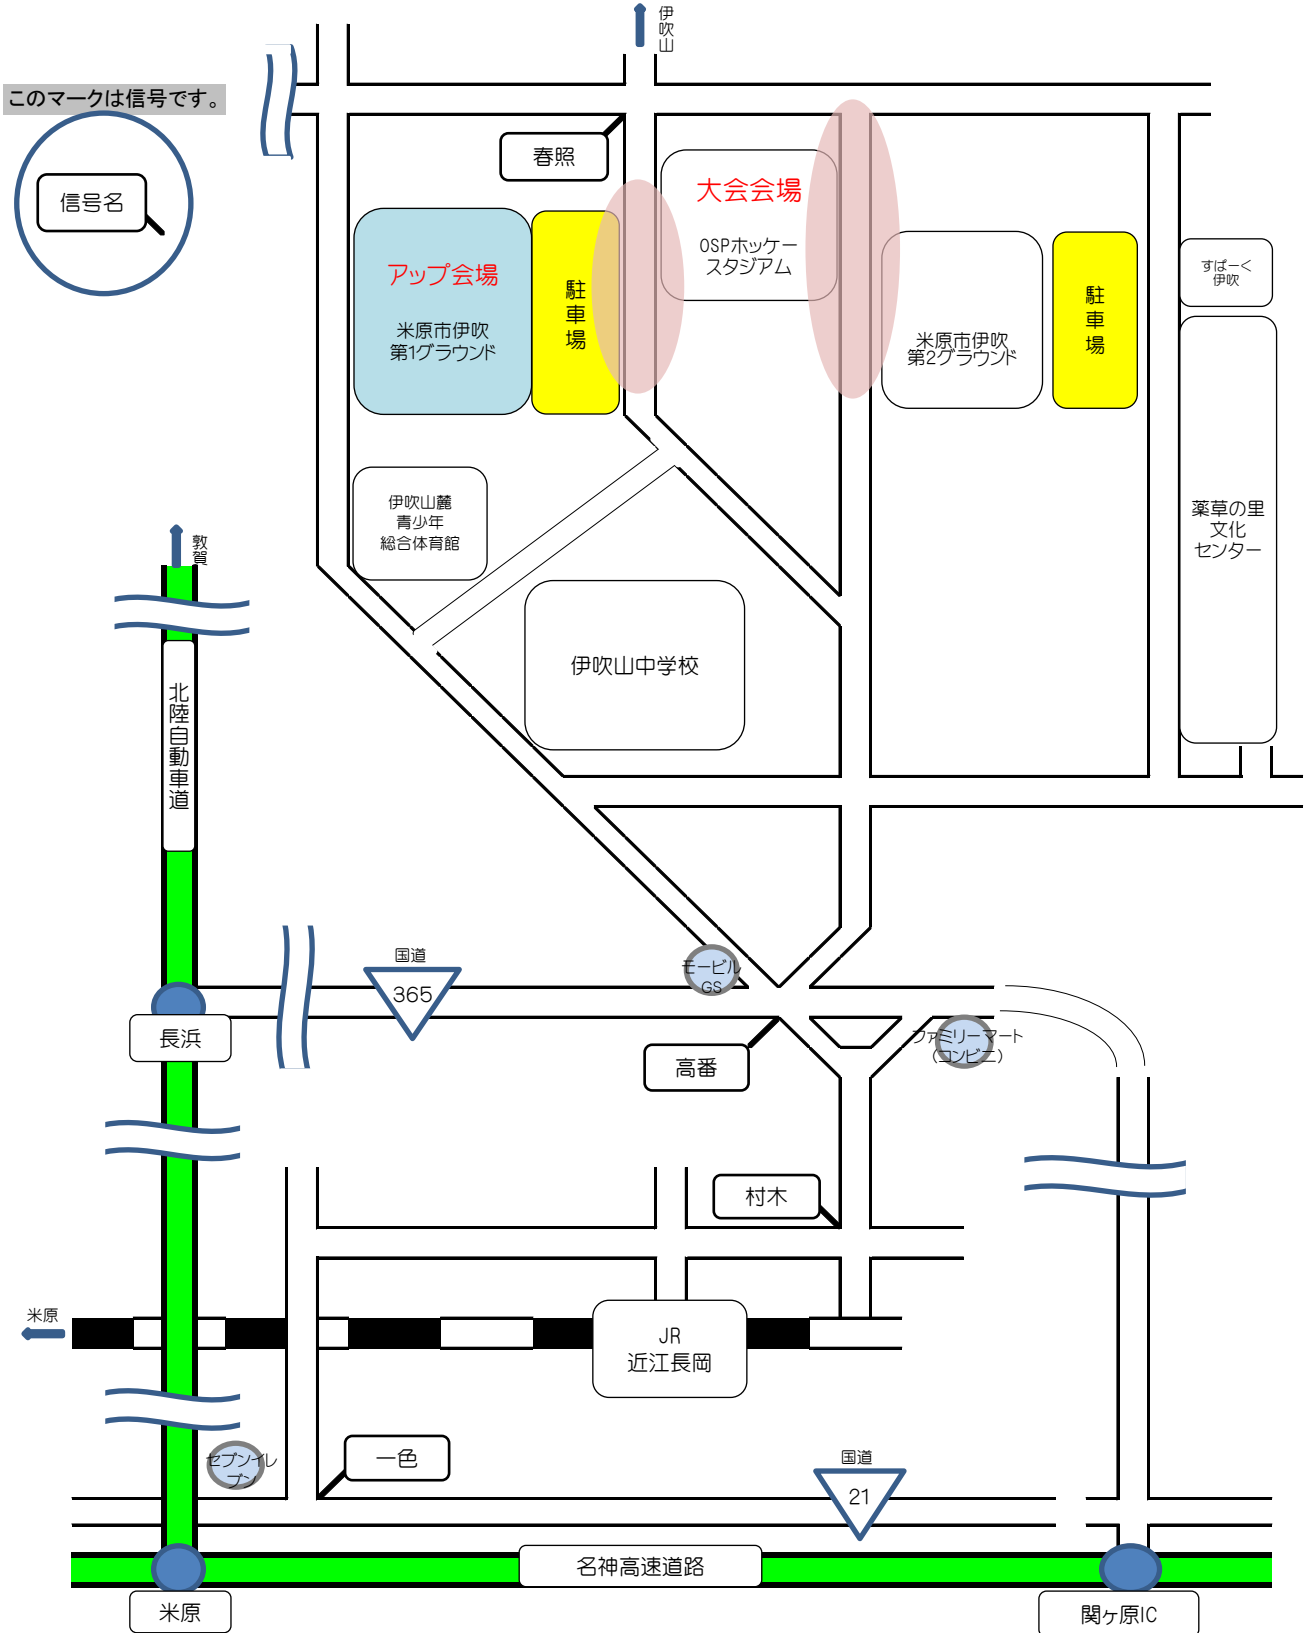

会場付近広域図

【注意事項】

- ・  は駐車禁止です。バス・自動車は所定の駐車場(第2G上・草の里)に駐車して下さい。
- ・ アイドリングはしないで下さい。
- ・ 応援にこられる保護者の方にもお伝えください。

【交通機関】

- 高速道路 ... 長浜IC、米原IC、関ヶ原ICより約11km
- 最寄りのJR駅 ... 近江長岡駅(会場まで約5km)
- 最寄りの新幹線駅 ... 米原駅(会場まで約11km)